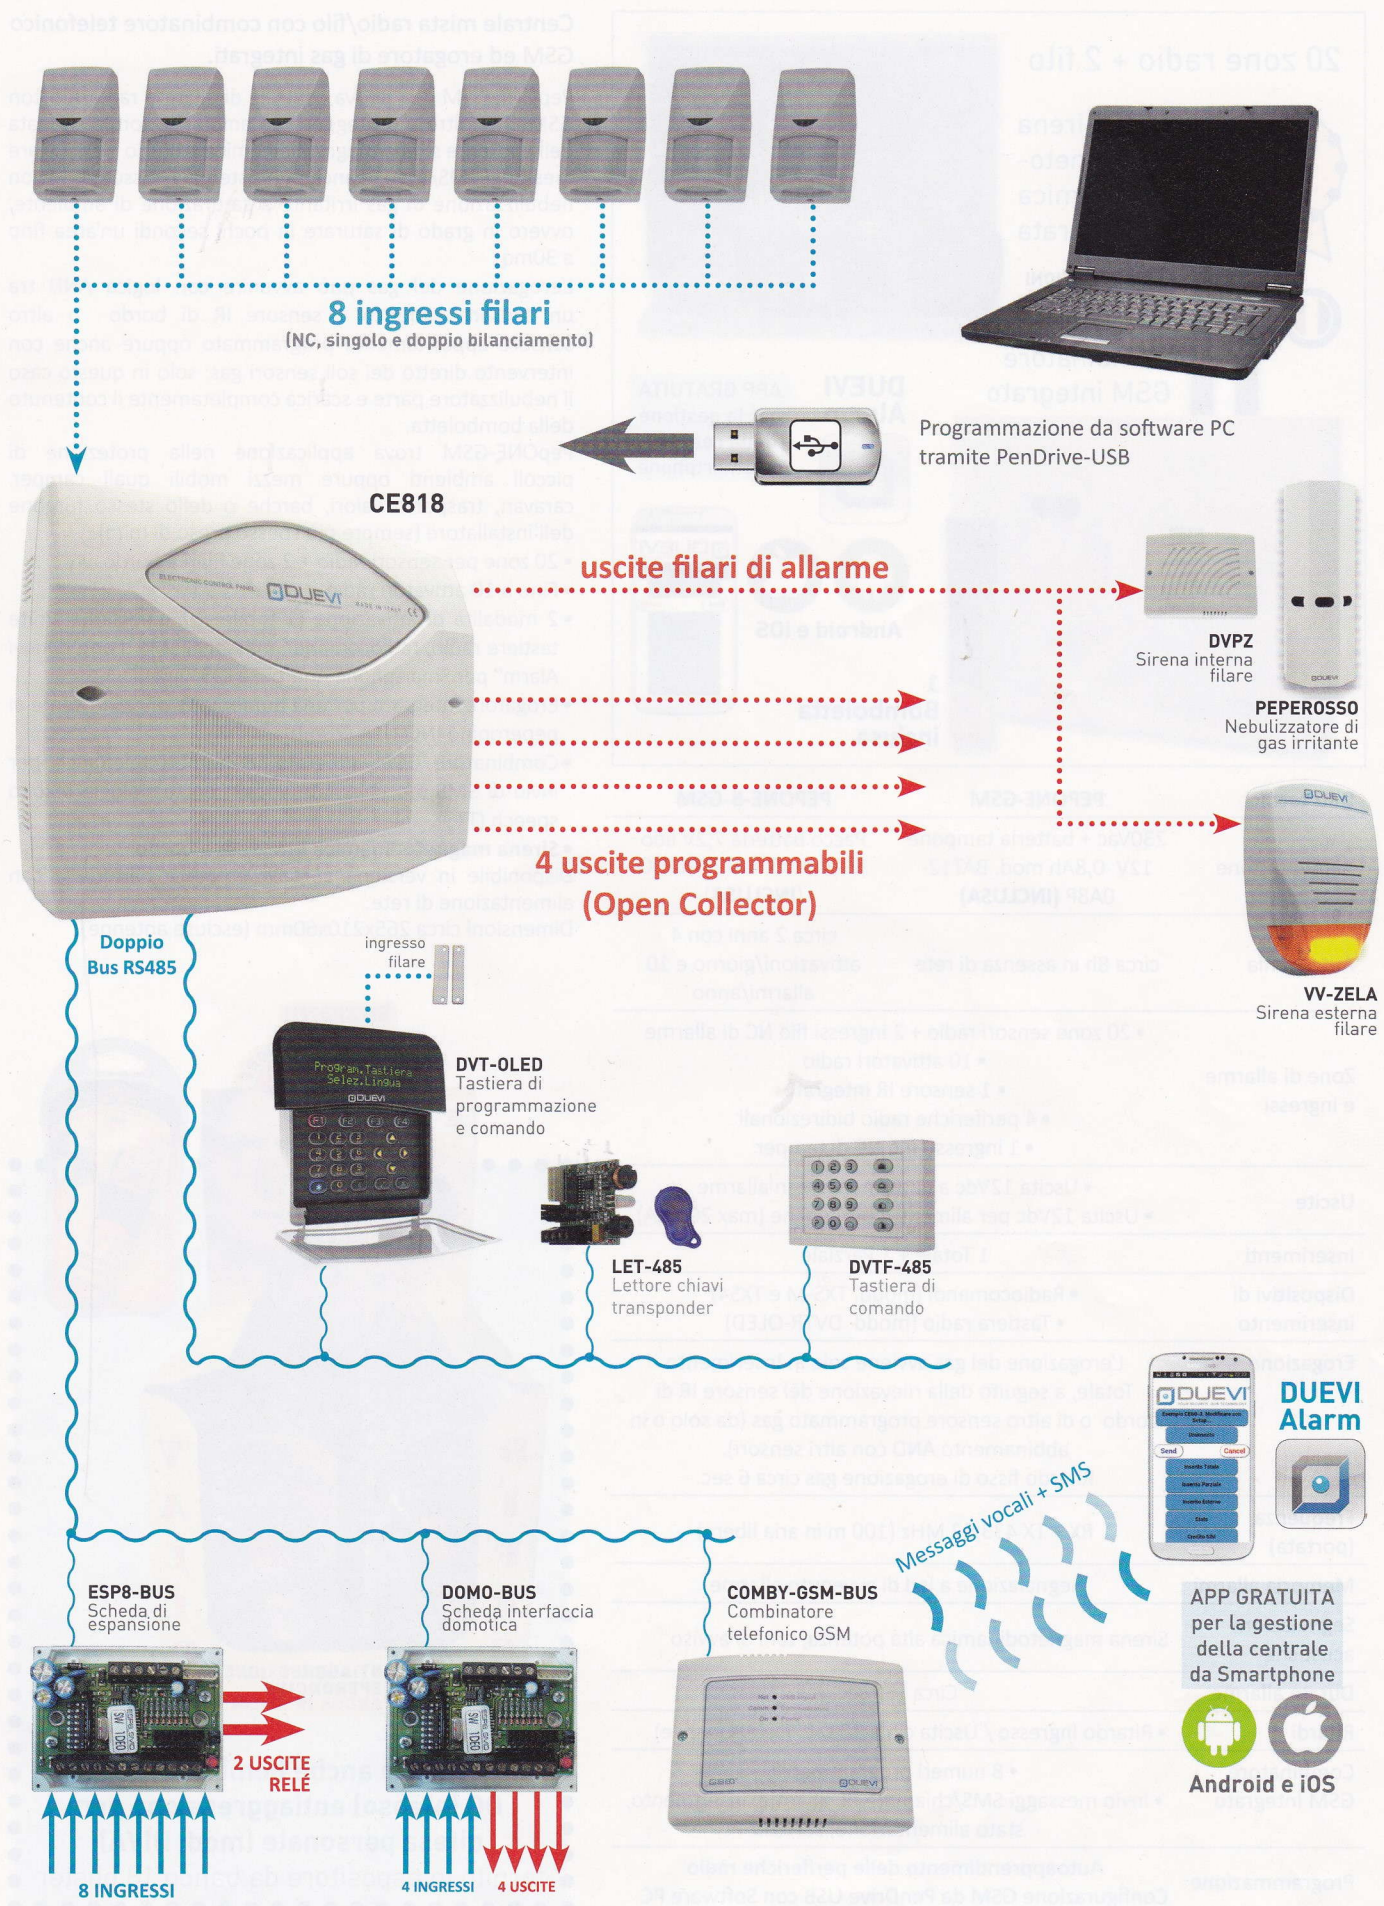

CENTRALI CE818

Centrale di allarme filo a doppia modalità

ANTINTRUSIONE